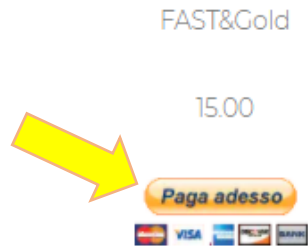

Dichiaro di aver letto e compreso il regolamento

Dichiaro di aver letto e compreso le norme

Dichiaro di aver letto e compreso la nostra privacy policy

[Registrati](#)

3

Procedi con pagamento tramite PAYPAL oppure carta di credito

Grazie per aver effettuato la registrazione al Brevetto Strade Bianche
Per ottenere il brevetto completa il pagamento su PayPal

 15,00 EUR

Paga con PayPal

Con un conto PayPal, puoi ricevere il rimborso delle spese di reso, avere diritto alla Protezione acquisti e altro ancora.